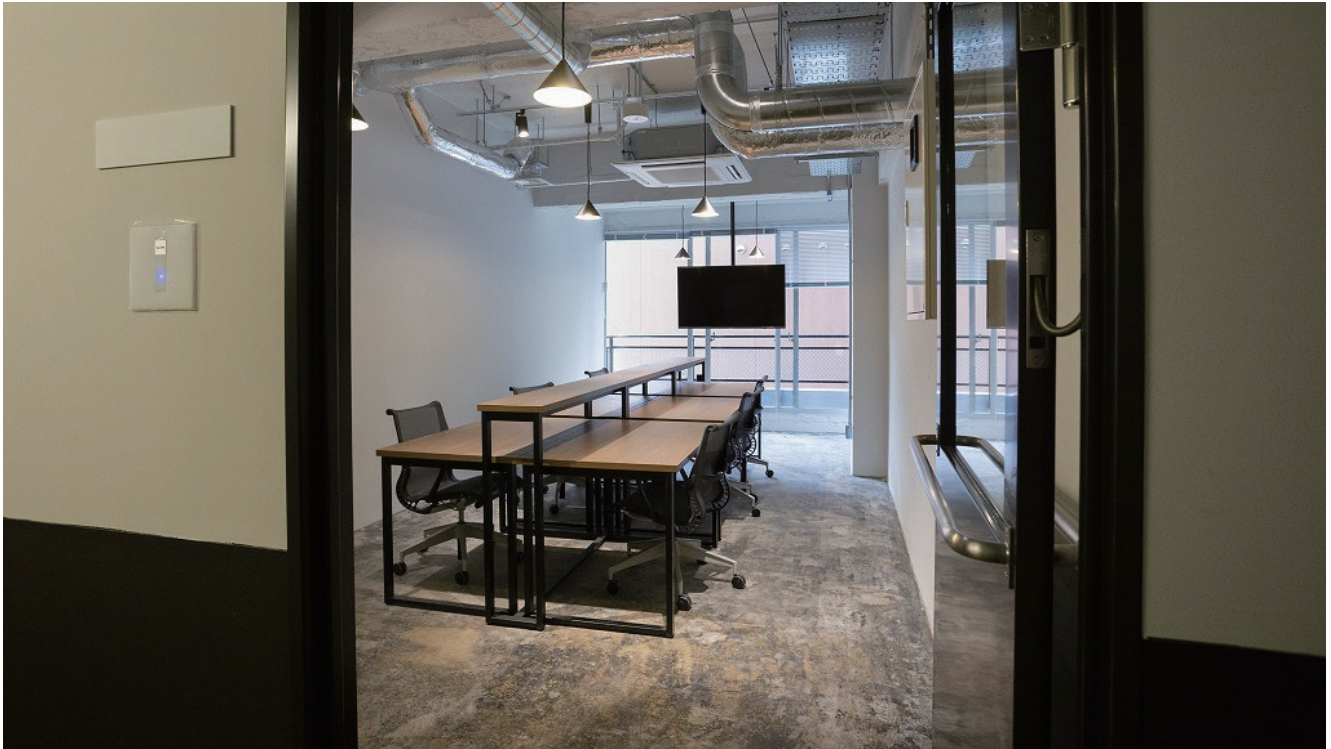

少人数のスタートアップ企業や短期でのプロジェクトにもご利用いただきやすい家具（机・事務椅子）付き個室事務所です。最大8名から最小2名までの個室を2階、3階に19部屋用意しています。事務机はロータイプとハイタイプを自由に組み合わせて利用できるフレキシブル性を確保しています。各室4Kモニター、ホワイトボード（一部諸室は可動式タイプ）を用意しています。プロジェクトルームは24時間365日利用可能です。

## 家具什器

デスク  
W900/D600/H720  
カウンター  
W1,000/D250/H950

チェア  
W620・D620・H825-940

## 備品

プロジェクトルームには、机、事務椅子、モニター、ハンガーラック、ホワイトボードが標準装備となっています。

空室の最新情報についてはお問合せください。